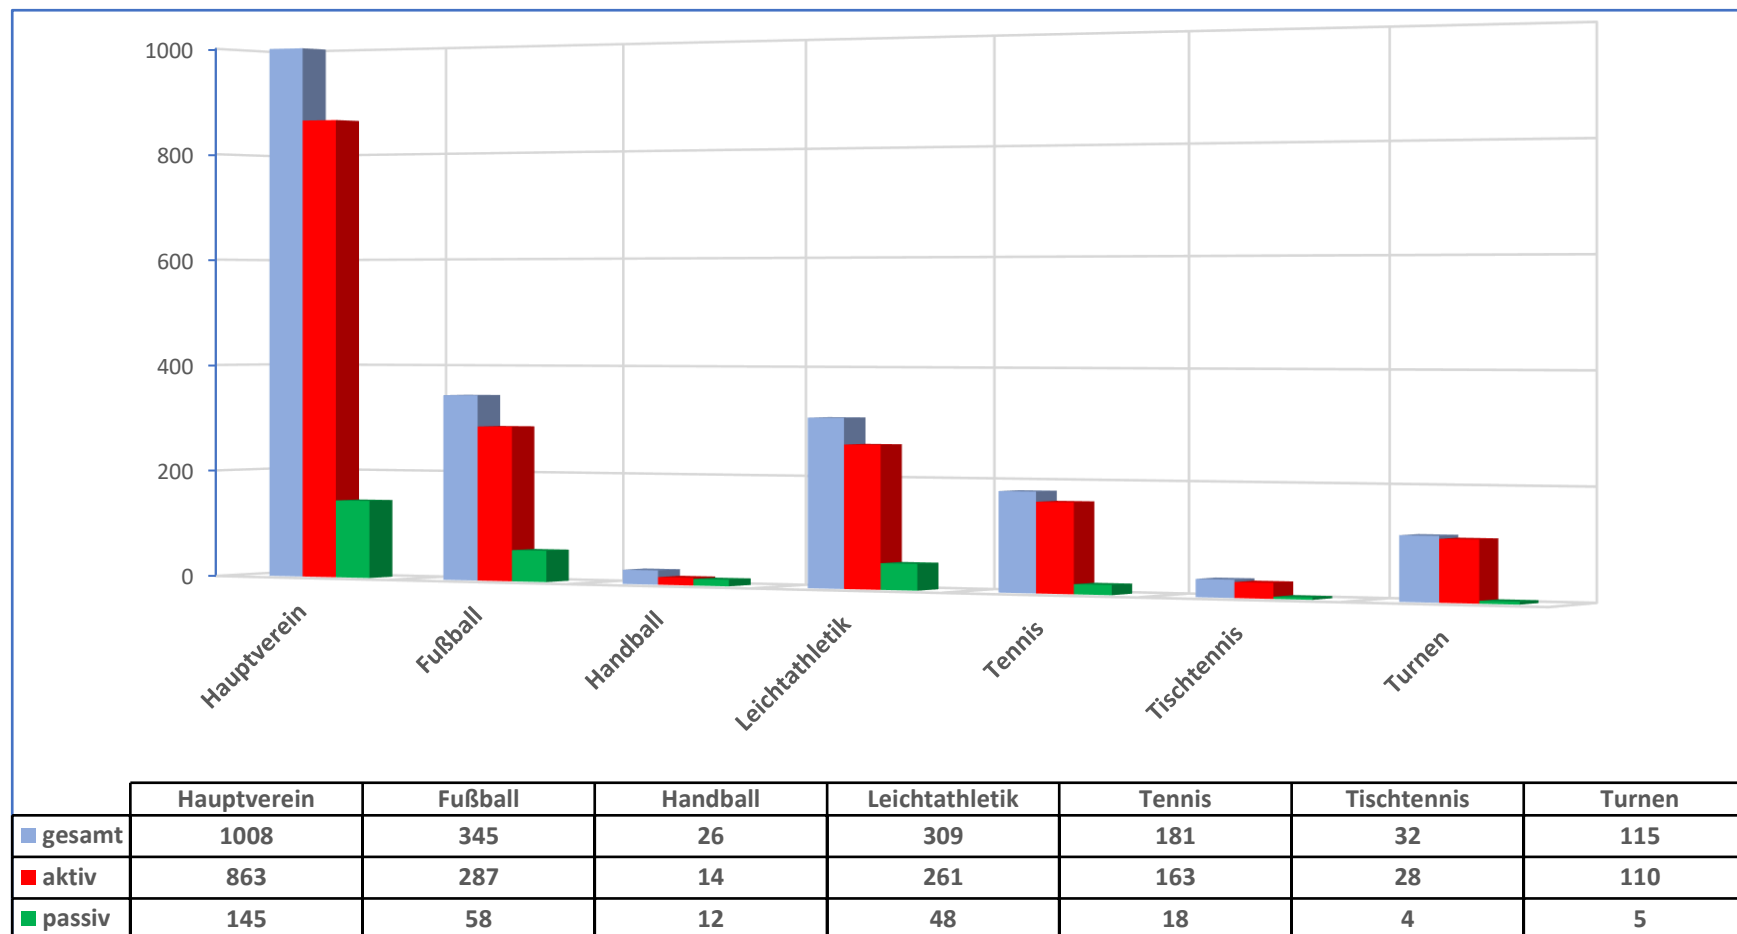

Turn- und Sportverein Sythen von 1923 e.V.

"Wir bringen Bewegung"

Mitglieder der Abteilungen Stand 20.10.2021

Abbildung 1 Grafik der Mitgliederverteilung